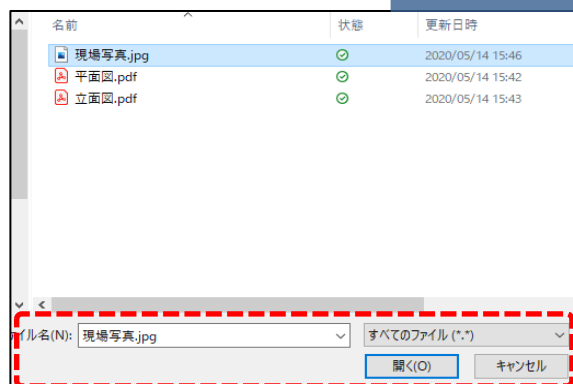

MYPAGE 画像の送信

メッセージ管理

オーナー 検索結果: 負荷の都合上、検索結果は上位100件のみとなります。

タイトル 必須
100文字以内

ラベル

メモ

メッセージ (1,000文字以内) 画像 (jpg/png/gif/jpeg形式・10MB以内) ファイル (10MB以内)

「参照」をクリック

「画像」をクリック

送信したいファイルを選択
↓
「開く」をクリック

メッセージ管理

オーナー 検索結果: 負荷の都合上、検索結果は上位100件のみとなります。

タイトル 現場写真送付の件 必須
100文字以内

メモ

メッセージ (1,000文字以内) 画像 (jpg/png/gif/jpeg形式・10MB以内) ファイル (10MB以内)

C:\Users\k-sakamoto\OneDrive 参照...
設定されている画像を解除する