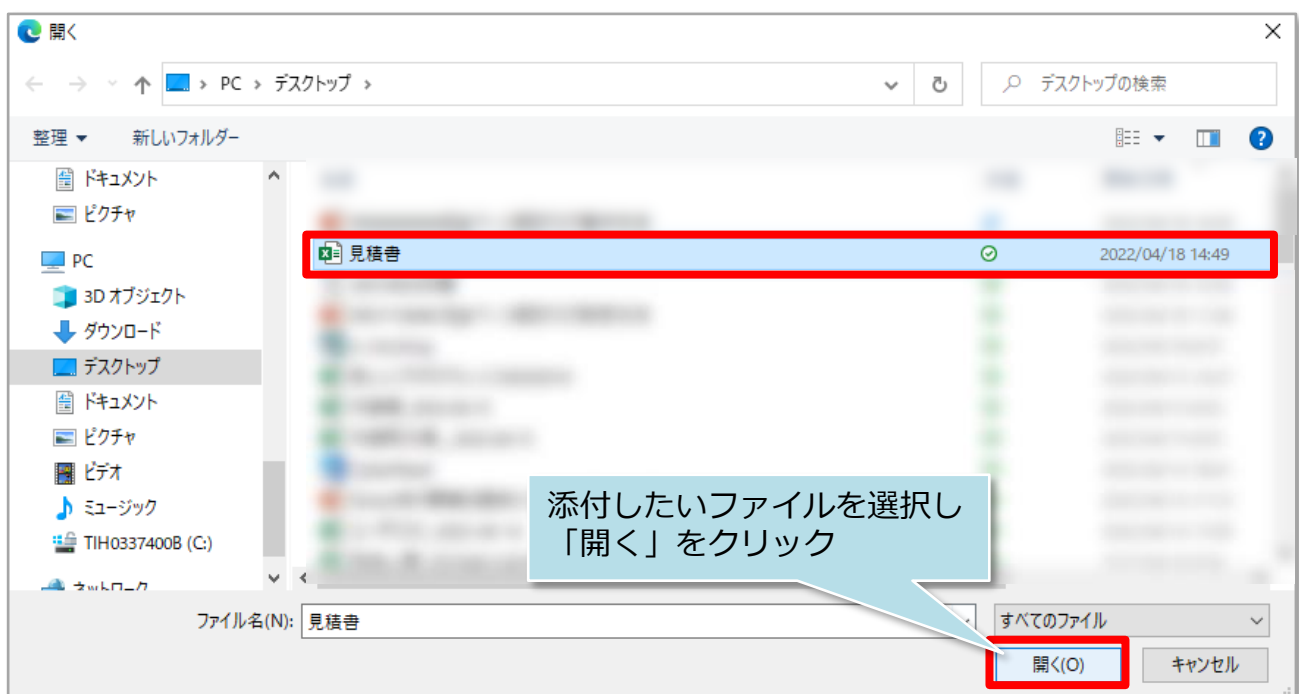

タスク ファイル添付

ファイル添付

チャット操作方法