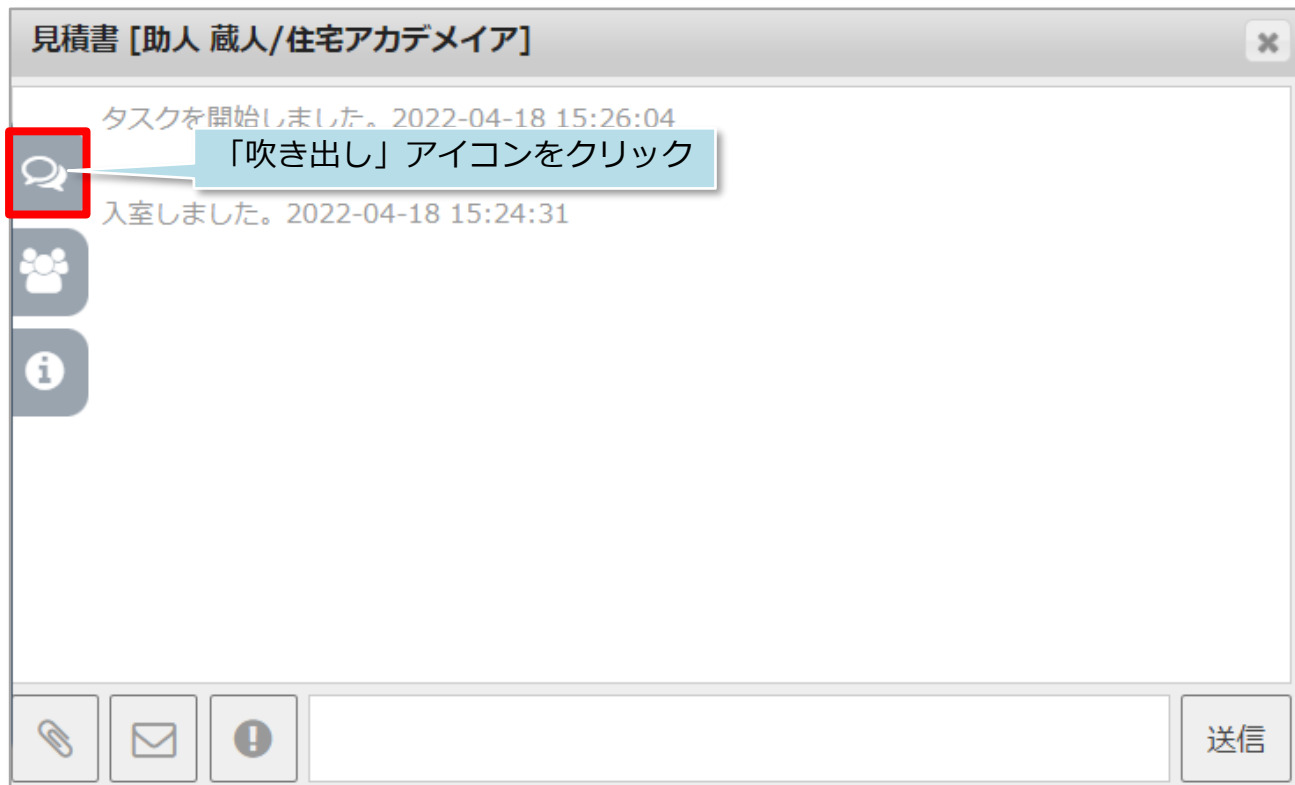

タスク チャットルーム移動

チャットルーム移動

表示されたチャットルーム選択で
チャットルームの切り替えができます