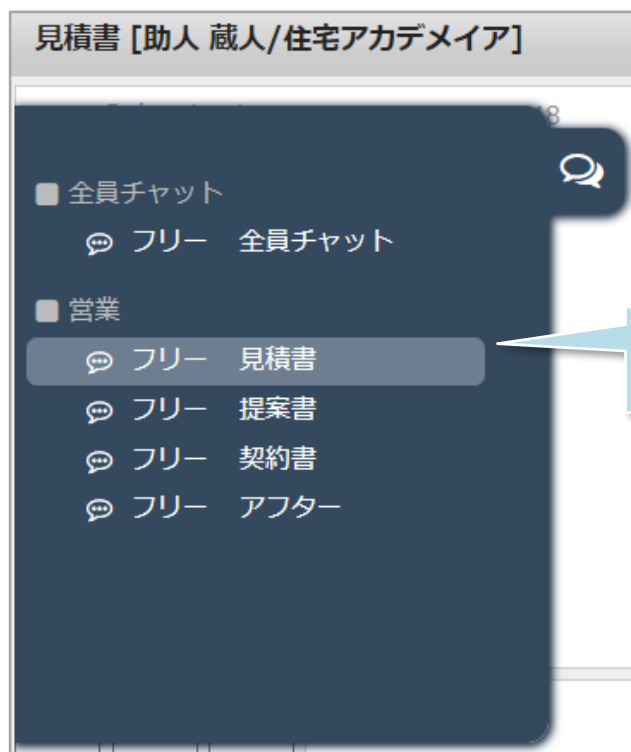

タスク チャットルーム移動

チャットルーム移動

表示されたチャットルーム選択で
チャットルームの切り替えができます