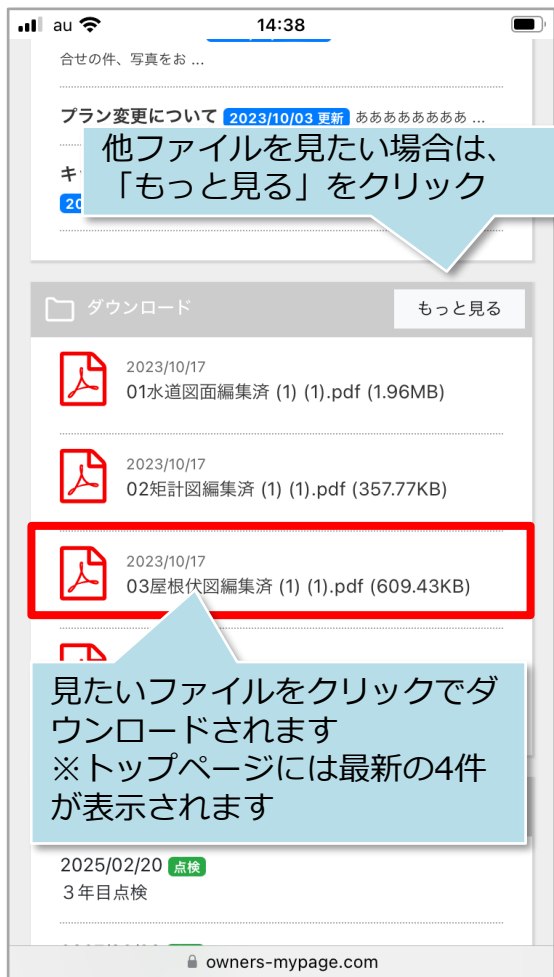

ダウンロード（スマホ版 お客様用画面）

ダウンロード方法

ワンクリックでご利用の端末にダウンロードがされます。
本機能は住宅事業者様からお客様にファイルを共有する機能のため、お客様からのファイルアップロードには対応していません。

※ファイルはダウンロードをしたうえで閲覧可能になります。ご利用の端末によりダウンロードしたファイルの保存先は異なります。保存先が不明な場合は各スマートフォンメーカーまでお問い合わせください。